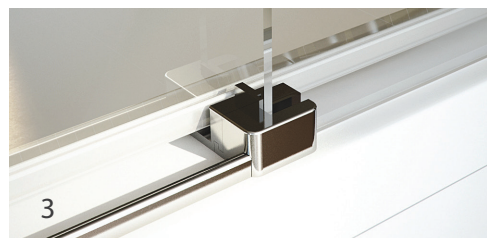

1) Четырехстворчатая шторка на ванну  
SLIDE Part GV-864

Роликовая система (рис. 2) обеспечивает плавный ход и надёжное крепление дверей к верхнему сверхпрочному профилю.

Шторки не имеют нижнего профиля (рис. 3), однако оснащены прилегающим к ванне ограждением, которое обеспечивает надёжную герметизацию изделия.